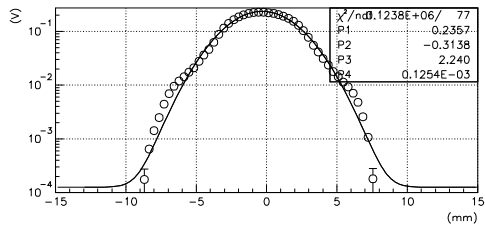

2007/05/22

S02AX 初日の状態に戻す

バンチャー 4%増

Q 調整

S02BX 初日の状態に戻す

バンチャー 4%増

Q調整

S03AX 初日の状態に戻す

バンチャー 4%増

Q調整

S03BX 初日の状態に戻す

バンチャー 4%増

S02BY 初日の状態に戻す

バンチャー 4%増

Q調整

S03AY 初日の状態に戻す