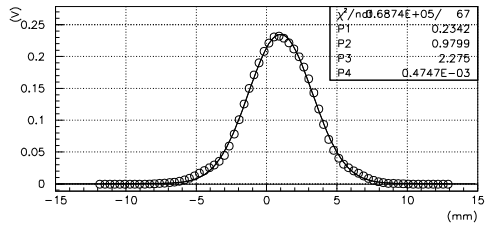

バンチャー 4%増

Q調整

S03BX 初日の状態に戻す

バンチャー 4%増

S02BY 初日の状態に戻す

バンチャー 4%増

Q調整

S03AY 初日の状態に戻す