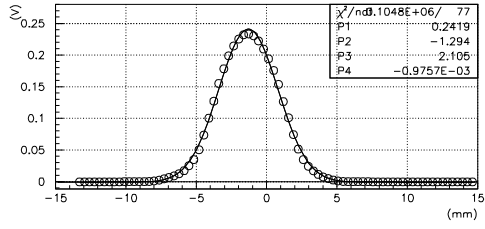

2007/05/22

S02AX 初日の状態に戻す

バンチャー 4%増

Q 調整

S02BX 初日の状態に戻す

バンチャー 4%増

Q調整

S03AX 初日の状態に戻す

バンチャー 4%増

Q調整

S03BX 初日の状態に戻す

バンチャー 4%増

S02BY 初日の状態に戻す

バンチャー 4%増

Q調整

S03AY 初日の状態に戻す