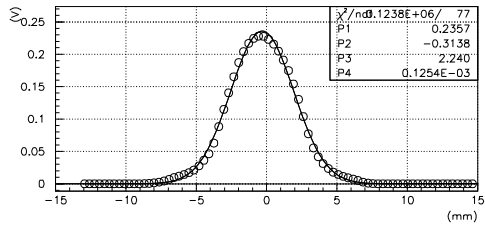

2007/05/22

S02AX 初日の状態に戻す

バンチャー 4%増

Q 調整

S02BX 初日の状態に戻す

バンチャー 4%増

Q調整

S03AX 初日の状態に戻す

バンチャー 4%増

Q調整

S03BX 初日の状態に戻す

バンチャー 4%増

S02BY 初日の状態に戻す

バンチャー 4%増

Q調整

S03AY 初日の状態に戻す