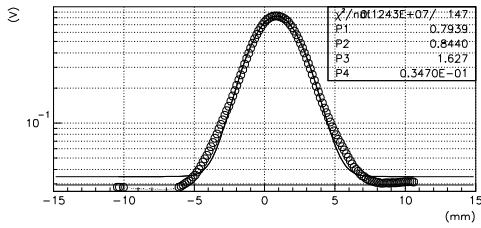

MEBT1:WSM01Y

バンチャー OFF、繰り返し 12.5Hz