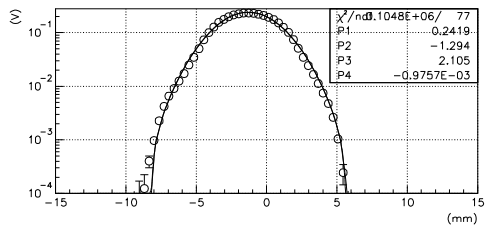

2007/05/22

S02AX 初日の状態に戻す

バンチャー 4%増

Q 調整

S02BX 初日の状態に戻す

バンチャー 4%増

Q調整

S03AX 初日の状態に戻す

バンチャー 4%増

Q調整

S03BX 初日の状態に戻す

バンチャー 4%増

S02BY 初日の状態に戻す

バンチャー 4%増

Q調整

S03AY 初日の状態に戻す