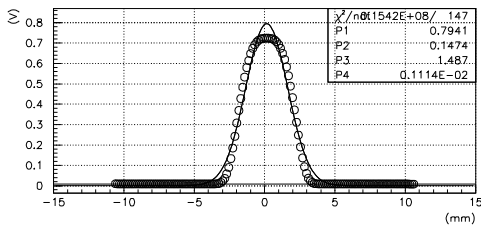

バンチャー OFF、繰り返し 12.5Hz

MEBT1:WSM01Y

バンチャー OFF、繰り返し 12.5Hz

MEBT1:WSM03AY

バンチャー OFF、繰り返し 12.5Hz

MEBT1:WSM03BY

バンチャー OFF、繰り返し 12.5Hz