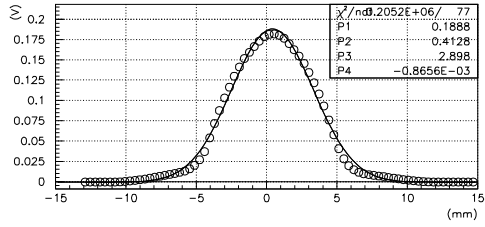

2007/05/22

S02AX 初日の状態に戻す

バンチャー 4%増

Q 調整

S02BX 初日の状態に戻す

バンチャー 4%増

Q調整

S03AX 初日の状態に戻す

バンチャー 4%増

Q調整

S03BX 初日の状態に戻す

バンチャー 4%増

S02BY 初日の状態に戻す

バンチャー 4%増

Q調整

S03AY 初日の状態に戻す