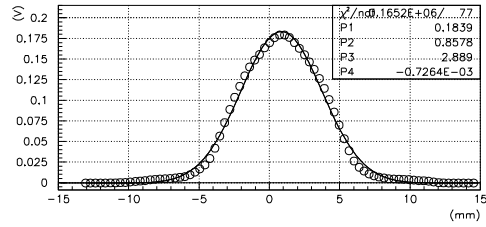

2007/05/22

S02AX 初日の状態に戻す

バンチャー 4%増

Q 調整

S02BX 初日の状態に戻す

バンチャー 4%増

Q調整

S03AX 初日の状態に戻す

バンチャー 4%増

Q調整

S03BX 初日の状態に戻す

バンチャー 4%増

S02BY 初日の状態に戻す

バンチャー 4%増

Q調整

S03AY 初日の状態に戻す