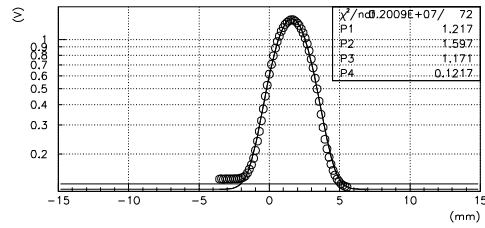

バンチャー 4%増

S03BY 初日の状態に戻す

バンチャー 4%増

MEBT1:WSM01X

バンチャー OFF、繰り返し 12.5Hz

MEBT1:WSM03AX

バンチャー OFF、繰り返し 12.5Hz

MEBT1:WSM03BX