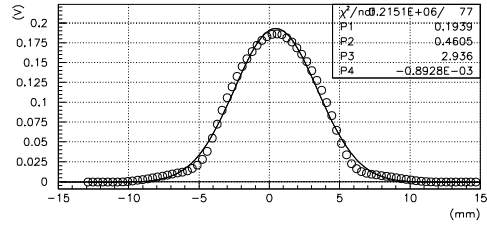

2007/05/22

S02AX 初日の状態に戻す

バンチャー 4%増

Q 調整

S02BX 初日の状態に戻す

バンチャー 4%増

Q調整

S03AX 初日の状態に戻す

バンチャー 4%増

Q調整

S03BX 初日の状態に戻す

バンチャー 4%増

S02BY 初日の状態に戻す

バンチャー 4%増

Q調整

S03AY 初日の状態に戻す