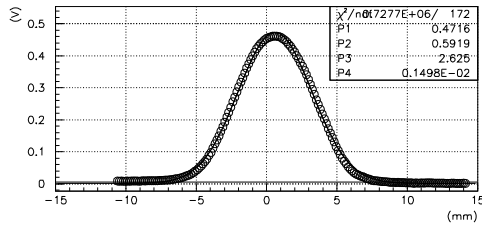

バンチャー 4%増

Q調整

S03BX 初日の状態に戻す

バンチャー 4%増

S02BY 初日の状態に戻す

バンチャー 4%増

Q調整

S03AY 初日の状態に戻す

バンチャー 4%増

S03BY 初日の状態に戻す

バンチャー 4%増

MEBT1:WSM01X

バンチャー OFF、繰り返し 12.5Hz

MEBT1:WSM03AX

バンチャー OFF、繰り返し 12.5Hz

MEBT1:WSM03BX