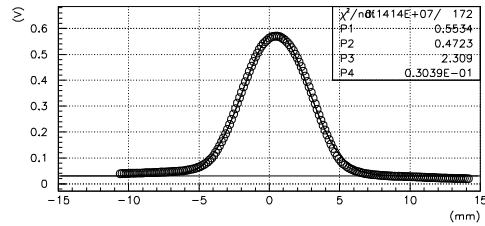

バンチャー 4%増

Q調整

S03BX 初日の状態に戻す

バンチャー 4%増

S02BY 初日の状態に戻す

バンチャー 4%増

Q調整

S03AY 初日の状態に戻す

バンチャー 4%増

S03BY 初日の状態に戻す

バンチャー 4%増

MEBT1:WSM01X

バンチャー OFF、繰り返し 12.5Hz

MEBT1:WSM03AX

バンチャー OFF、繰り返し 12.5Hz

MEBT1:WSM03BX