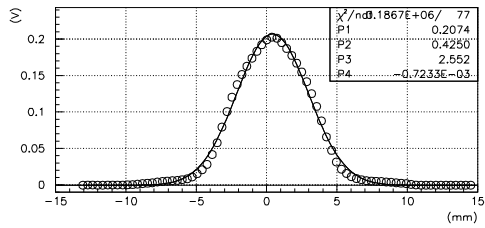

2007/05/22

S02AX 初日の状態に戻す

バンチャー 4%増

Q 調整

S02BX 初日の状態に戻す

バンチャー 4%増

Q調整

S03AX 初日の状態に戻す

バンチャー 4%増

Q調整

S03BX 初日の状態に戻す

バンチャー 4%増

S02BY 初日の状態に戻す

バンチャー 4%増

Q調整

S03AY 初日の状態に戻す