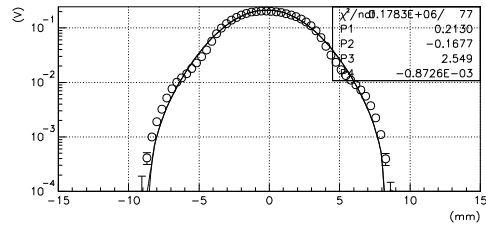

2007/05/22

S02AX 初日の状態に戻す

バンチャー 4%増

Q 調整

S02BX 初日の状態に戻す

バンチャー 4%増

Q調整

S03AX 初日の状態に戻す

バンチャー 4%増

Q調整

S03BX 初日の状態に戻す

バンチャー 4%増

S02BY 初日の状態に戻す

バンチャー 4%増

Q調整

S03AY 初日の状態に戻す