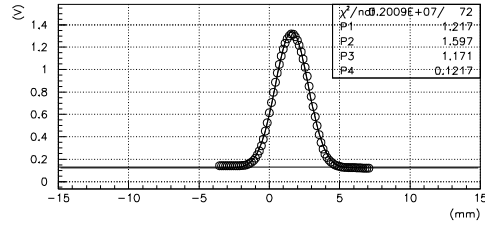

バンチャー 4%増

Q調整

S03BX 初日の状態に戻す

バンチャー 4%増

S02BY 初日の状態に戻す

バンチャー 4%増

Q調整

S03AY 初日の状態に戻す

バンチャー 4%増

S03BY 初日の状態に戻す

バンチャー 4%増

MEBT1:WSM01X

バンチャー OFF、繰り返し 12.5Hz

MEBT1:WSM03AX

バンチャー OFF、繰り返し 12.5Hz

MEBT1:WSM03BX