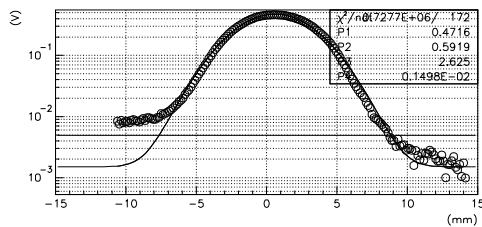

バンチャー 4%増

S03BY 初日の状態に戻す

バンチャー 4%増

MEBT1:WSM01X

バンチャー OFF、繰り返し 12.5Hz

MEBT1:WSM03AX

バンチャー OFF、繰り返し 12.5Hz

MEBT1:WSM03BX