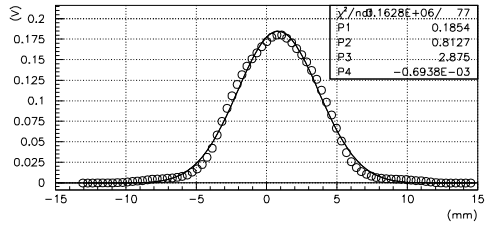

2007/05/22

S02AX 初日の状態に戻す

バンチャー 4%増

Q 調整

S02BX 初日の状態に戻す

バンチャー 4%増

Q調整

S03AX 初日の状態に戻す

バンチャー 4%増

Q調整

S03BX 初日の状態に戻す

バンチャー 4%増

S02BY 初日の状態に戻す

バンチャー 4%増

Q調整

S03AY 初日の状態に戻す