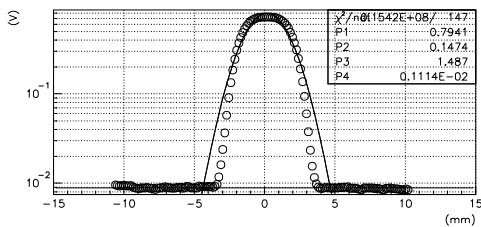

バンチャー OFF、繰り返し 12.5Hz

MEBT1:WSM01Y

バンチャー OFF、繰り返し 12.5Hz

MEBT1:WSM03AY

バンチャー OFF、繰り返し 12.5Hz

MEBT1:WSM03BY

バンチャー OFF、繰り返し 12.5Hz