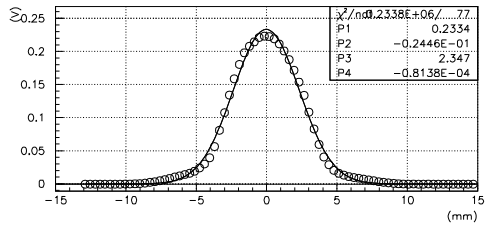

2007/05/22

S02AX 初日の状態に戻す

バンチャー 4%増

Q 調整

S02BX 初日の状態に戻す

バンチャー 4%増

Q調整

S03AX 初日の状態に戻す

バンチャー 4%増

Q調整

S03BX 初日の状態に戻す

バンチャー 4%増

S02BY 初日の状態に戻す

バンチャー 4%増

Q調整

S03AY 初日の状態に戻す