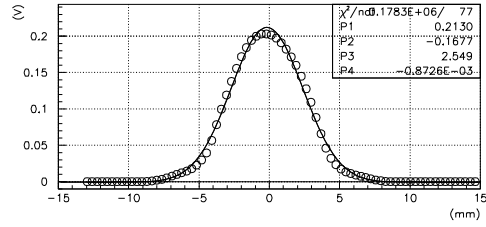

2007/05/22

S02AX 初日の状態に戻す

バンチャー 4%増

Q 調整

S02BX 初日の状態に戻す

バンチャー 4%増

Q調整

S03AX 初日の状態に戻す

バンチャー 4%増

Q調整

S03BX 初日の状態に戻す

バンチャー 4%増

S02BY 初日の状態に戻す

バンチャー 4%増

Q調整

S03AY 初日の状態に戻す