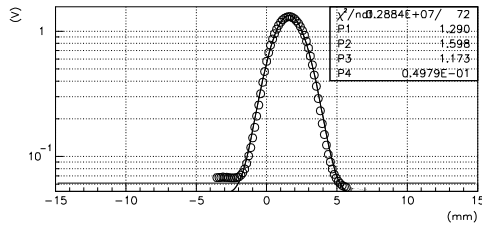

バンチャー 4%増

S03BY 初日の状態に戻す

バンチャー 4%増

MEBT1:WSM01X

バンチャー OFF、繰り返し 12.5Hz

MEBT1:WSM03AX

バンチャー OFF、繰り返し 12.5Hz

MEBT1:WSM03BX