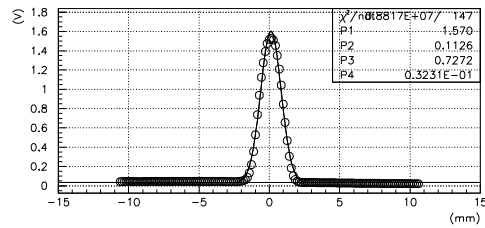

バンチャー OFF、繰り返し 12.5Hz

MEBT1:WSM01Y

バンチャー OFF、繰り返し 12.5Hz

MEBT1:WSM03AY

バンチャー OFF、繰り返し 12.5Hz

MEBT1:WSM03BY

バンチャー OFF、繰り返し 12.5Hz