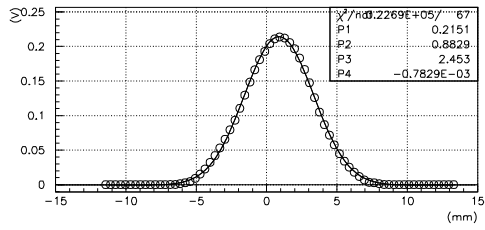

S03BY 初日の状態に戻す