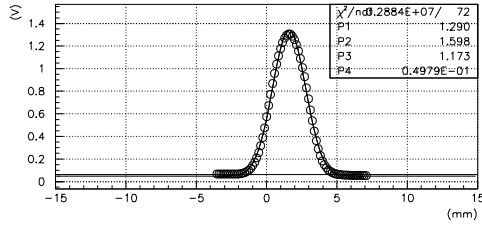

バンチャー 4%増

Q調整

S03BX 初日の状態に戻す

バンチャー 4%増

S02BY 初日の状態に戻す

バンチャー 4%増

Q調整

S03AY 初日の状態に戻す

バンチャー 4%増

S03BY 初日の状態に戻す

バンチャー 4%増

MEBT1:WSM01X

バンチャー OFF、繰り返し 12.5Hz

MEBT1:WSM03AX

バンチャー OFF、繰り返し 12.5Hz

MEBT1:WSM03BX