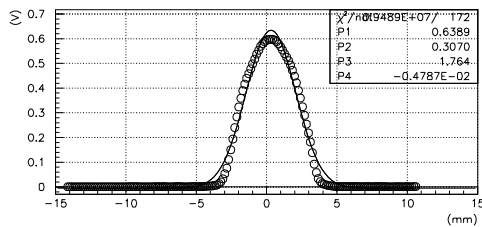

MEBT1:WSM03BX

バンチャー OFF、繰り返し 12.5Hz