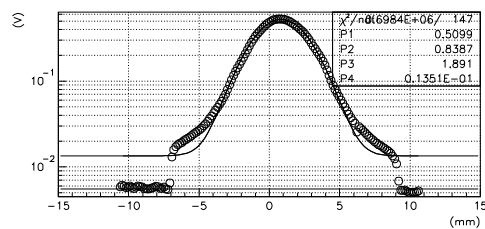

MEBT1:WSM03BX

バンチャー OFF、繰り返し 12.5Hz