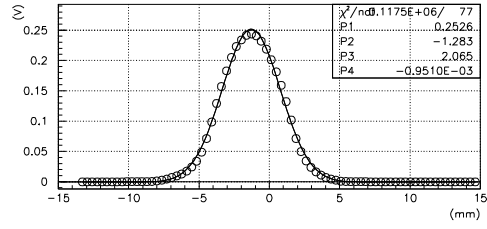

バンチャー 4%増

Q調整

S03BX 初日の状態に戻す

バンチャー 4%増

S02BY 初日の状態に戻す

バンチャー 4%増

Q調整

S03AY 初日の状態に戻す