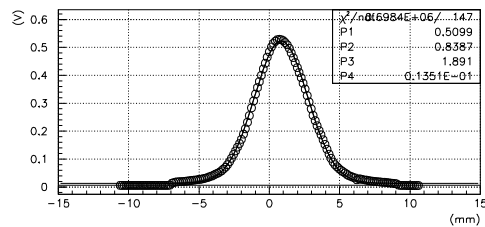

MEBT1:WSM03BX

バンチャー OFF、繰り返し 12.5Hz