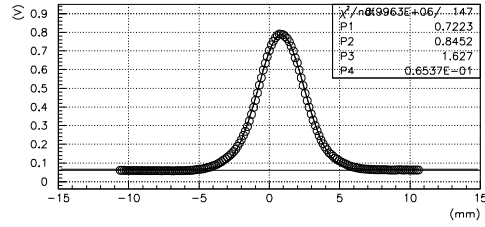

MEBT1:WSM01Y

バンチャー OFF、繰り返し 12.5Hz