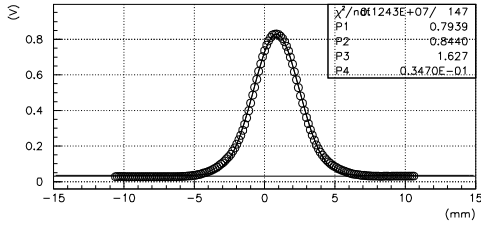

MEBT1:WSM01Y

バンチャー OFF、繰り返し 12.5Hz