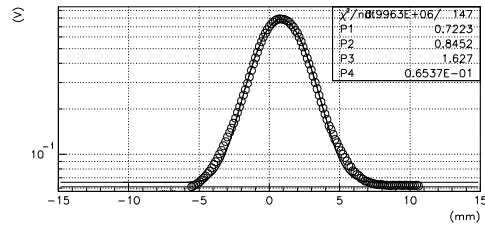

MEBT1:WSM01Y

バンチャー OFF、繰り返し 12.5Hz