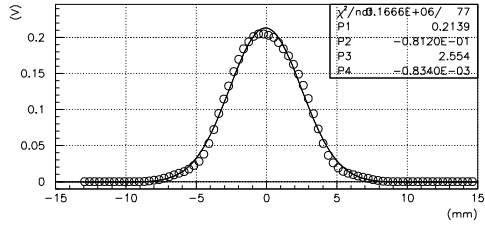

2007/05/22

S02AX 初日の状態に戻す

バンチャー 4%増

Q 調整

S02BX 初日の状態に戻す

バンチャー 4%増

Q調整

S03AX 初日の状態に戻す

バンチャー 4%増

Q調整

S03BX 初日の状態に戻す

バンチャー 4%増

S02BY 初日の状態に戻す

バンチャー 4%増

Q調整

S03AY 初日の状態に戻す