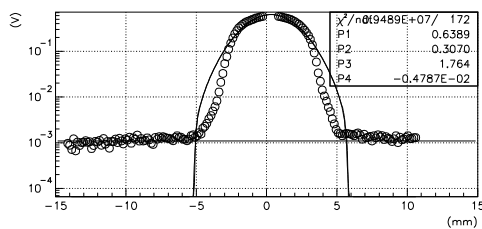

MEBT1:WSM03BX

バンチャー OFF、繰り返し 12.5Hz