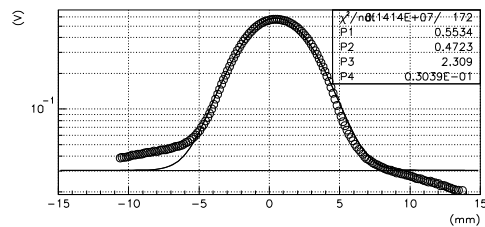

バンチャー 4%増

Q調整

S03BX 初日の状態に戻す

バンチャー 4%増

S02BY 初日の状態に戻す

バンチャー 4%増

Q調整

S03AY 初日の状態に戻す

バンチャー 4%増

S03BY 初日の状態に戻す

バンチャー 4%増

MEBT1:WSM01X

バンチャー OFF、繰り返し 12.5Hz

MEBT1:WSM03AX

バンチャー OFF、繰り返し 12.5Hz

MEBT1:WSM03BX