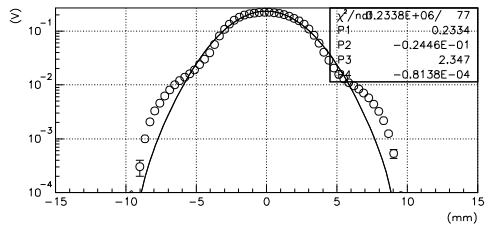

2007/05/22

S02AX 初日の状態に戻す

バンチャー 4%増

Q 調整

S02BX 初日の状態に戻す

バンチャー 4%増

Q調整

S03AX 初日の状態に戻す

バンチャー 4%増

Q調整

S03BX 初日の状態に戻す

バンチャー 4%増

S02BY 初日の状態に戻す

バンチャー 4%増

Q調整

S03AY 初日の状態に戻す