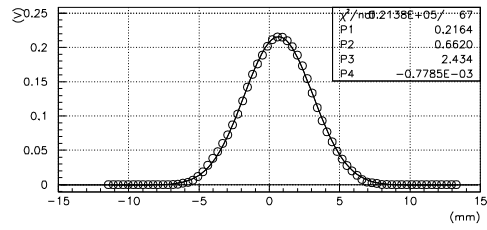

S03BY 初日の状態に戻す

バンチャー 4%増