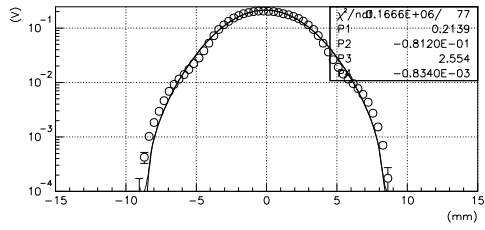

2007/05/22

S02AX 初日の状態に戻す

バンチャー 4%増

Q 調整

S02BX 初日の状態に戻す

バンチャー 4%増

Q調整

S03AX 初日の状態に戻す

バンチャー 4%増

Q調整

S03BX 初日の状態に戻す

バンチャー 4%増

S02BY 初日の状態に戻す

バンチャー 4%増

Q調整

S03AY 初日の状態に戻す