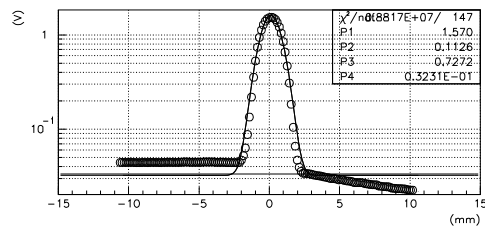

バンチャー OFF、繰り返し 12.5Hz

MEBT1:WSM01Y

バンチャー OFF、繰り返し 12.5Hz

MEBT1:WSM03AY

バンチャー OFF、繰り返し 12.5Hz

MEBT1:WSM03BY

バンチャー OFF、繰り返し 12.5Hz