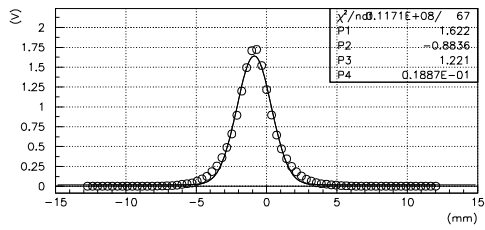

デバンチャー調整

Q調整

L3BT:WSM12X

デバンチャー調整

Q調整

L3BT:WSM06Y

デバンチャー調整

Q調整