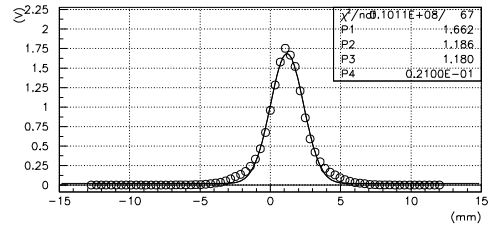

Q調整