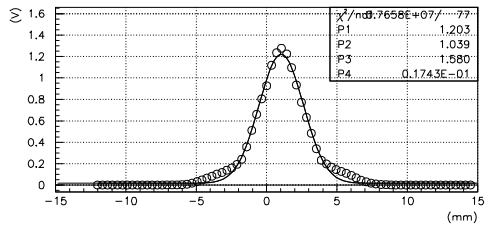

デバンチャー調整

Q調整

L3BT:WSM12X

デバンチャー調整

Q調整

L3BT:WSM06Y

デバンチャー調整

Q調整