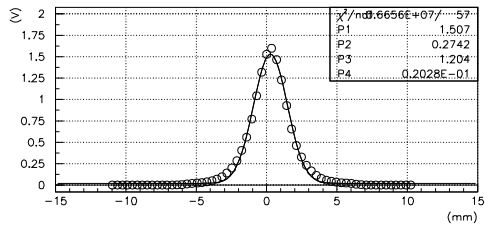

L3BT:WSM08Y

デバンチャー調整