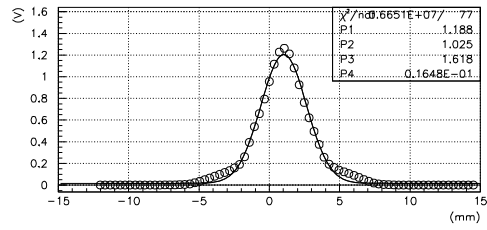

デバンチャー調整

Q調整

L3BT:WSM12X

デバンチャー調整

Q調整

L3BT:WSM06Y

デバンチャー調整

Q調整