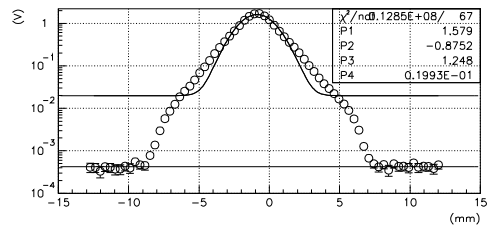

デバンチャー調整

Q調整

L3BT:WSM12X

デバンチャー調整

Q調整

L3BT:WSM06Y

デバンチャー調整

Q調整