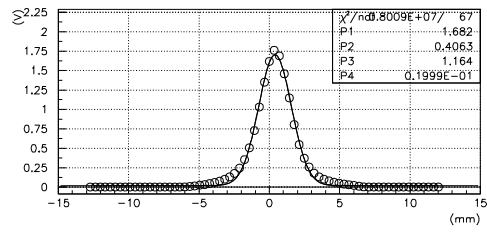

L3BT:WSM10Y

デバンチャー調整