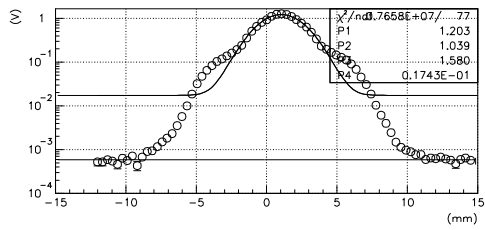

デバンチャー調整

Q調整

L3BT:WSM12X

デバンチャー調整

Q調整

L3BT:WSM06Y

デバンチャー調整

Q調整