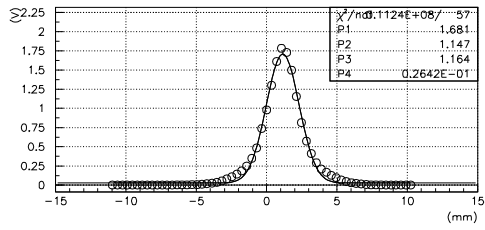

Q調整