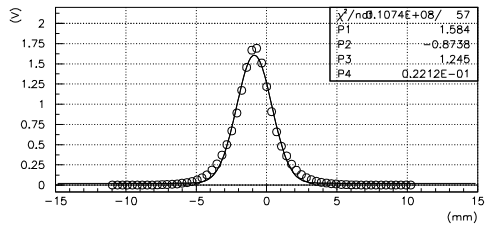

デバンチャー調整

Q調整

L3BT:WSM12X

デバンチャー調整

Q調整

L3BT:WSM06Y

デバンチャー調整

Q調整