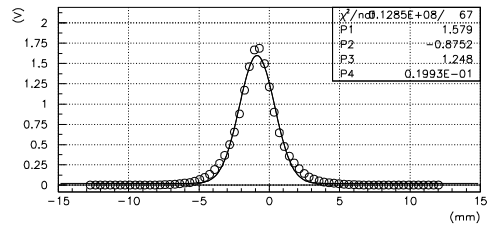

デバンチャー調整

Q調整

L3BT:WSM12X

デバンチャー調整

Q調整

L3BT:WSM06Y

デバンチャー調整

Q調整