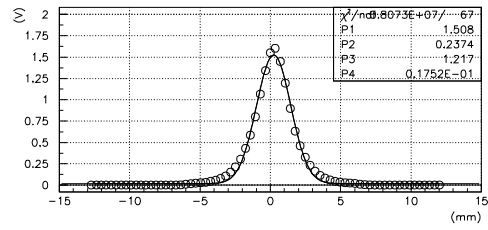

L3BT:WSM08Y

デバンチャー調整