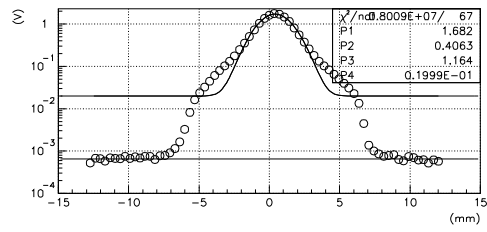

L3BT:WSM10Y

デバンチャー調整