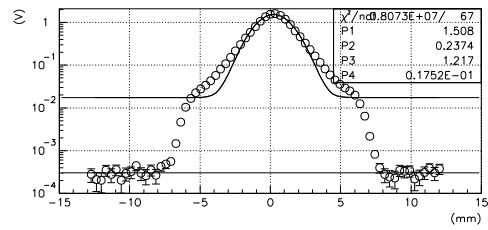

L3BT:WSM08Y

デバンチャー調整