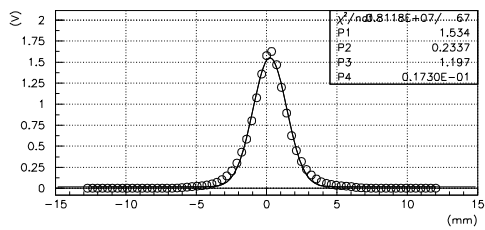

L3BT:WSM08Y

デバンチャー調整

Q調整