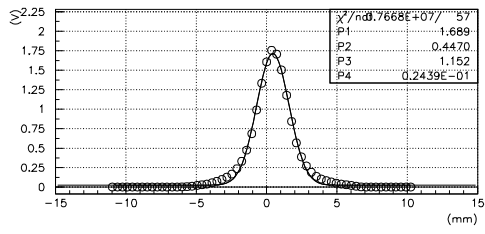

L3BT:WSM10Y

デバンチャー調整