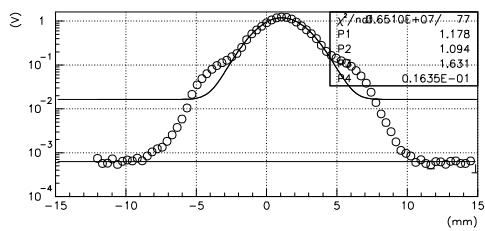

デバンチャー調整

Q調整

L3BT:WSM12X

デバンチャー調整

Q調整

L3BT:WSM06Y

デバンチャー調整

Q調整