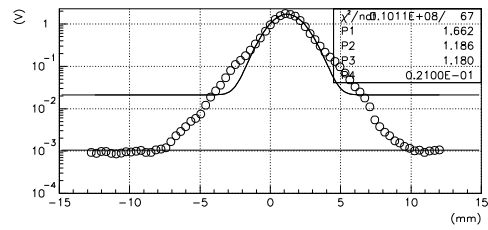

Q調整