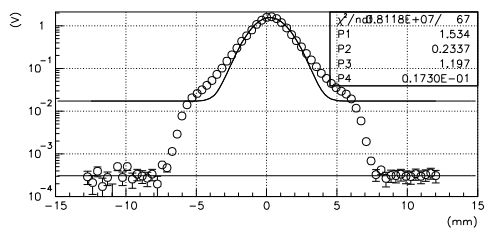

L3BT:WSM08Y

デバンチャー調整

Q調整