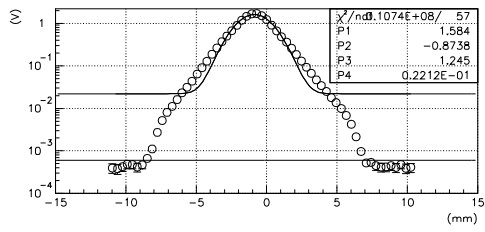

デバンチャー調整

Q調整

L3BT:WSM12X

デバンチャー調整

Q調整

L3BT:WSM06Y

デバンチャー調整

Q調整