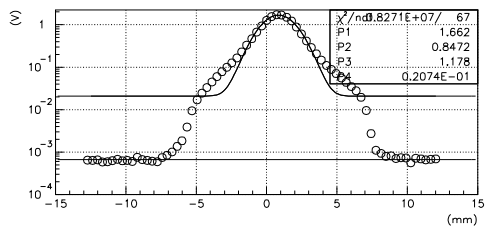

L3BT:WSM10Y

デバンチャー調整

Q調整