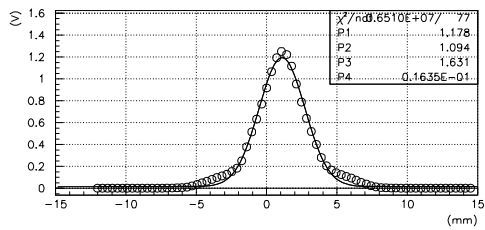

デバンチャー調整

Q調整

L3BT:WSM12X

デバンチャー調整

Q調整

L3BT:WSM06Y

デバンチャー調整

Q調整