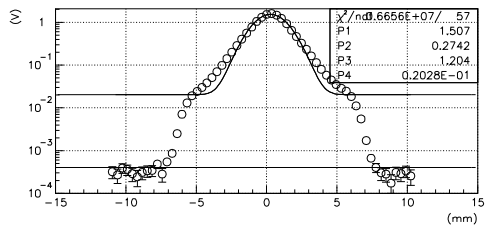

L3BT:WSM08Y

デバンチャー調整