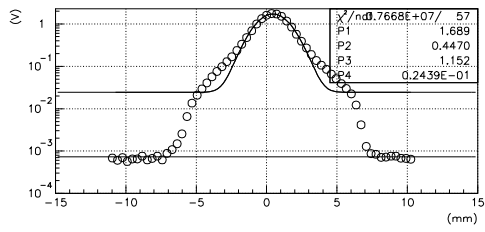

L3BT:WSM10Y

デバンチャー調整