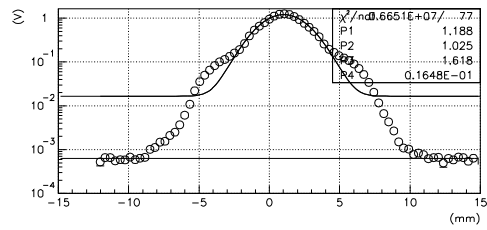

デバンチャー調整

Q調整

L3BT:WSM12X

デバンチャー調整

Q調整

L3BT:WSM06Y

デバンチャー調整

Q調整