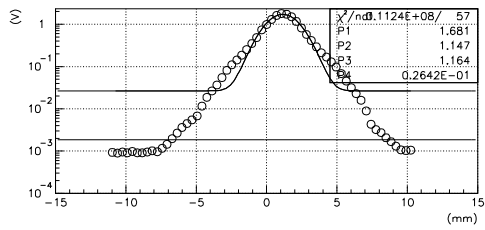

Q調整