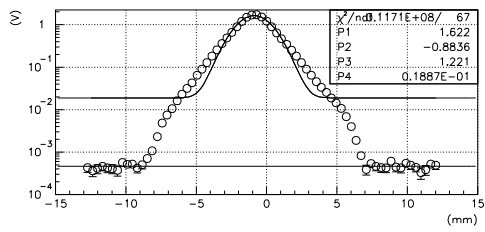

デバンチャー調整

Q調整

L3BT:WSM12X

デバンチャー調整

Q調整

L3BT:WSM06Y

デバンチャー調整

Q調整