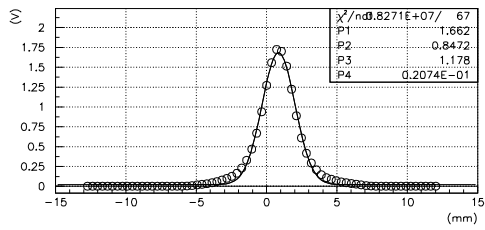

L3BT:WSM10Y

デバンチャー調整

Q調整